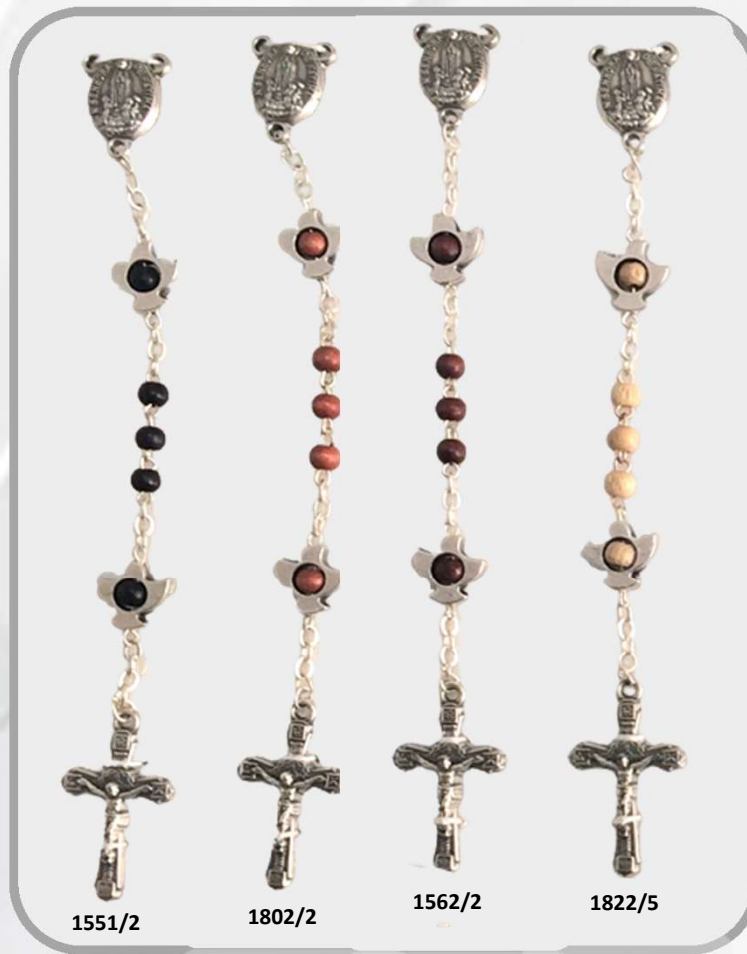

TERÇO – ROSARY - CHAPELET

1504/1 (IMIT. PÉTALA ROSAS / IMIT. SMELL ROSES / IMIT. PETALE ROSES)

1420/1 (CASTANHO / BROWN / MARRON)

1421/1 (CASTANHO ESC. / DARK BROWN / MARRON FONCÉ)

1644/1/1 (MISSIONÁRIO / MISSIONARY / MISSIONAIRE)

4MM

MADEIRA / WOOD / BOIS

TERÇO – ROSARY - CHAPELET

1551/2 (PRETO / BLACK / NOIR)

1802/2 (CASTANHO / BROWN / MARRON)

1562/2 (CASTANHO ESC. / DARK BROWN / MARRON FONCÉ)

1822/5 (CASTANHO CLARO / CLEAR BROWN / MARRON CL.)

4MM

MADEIRA / WOOD / BOIS